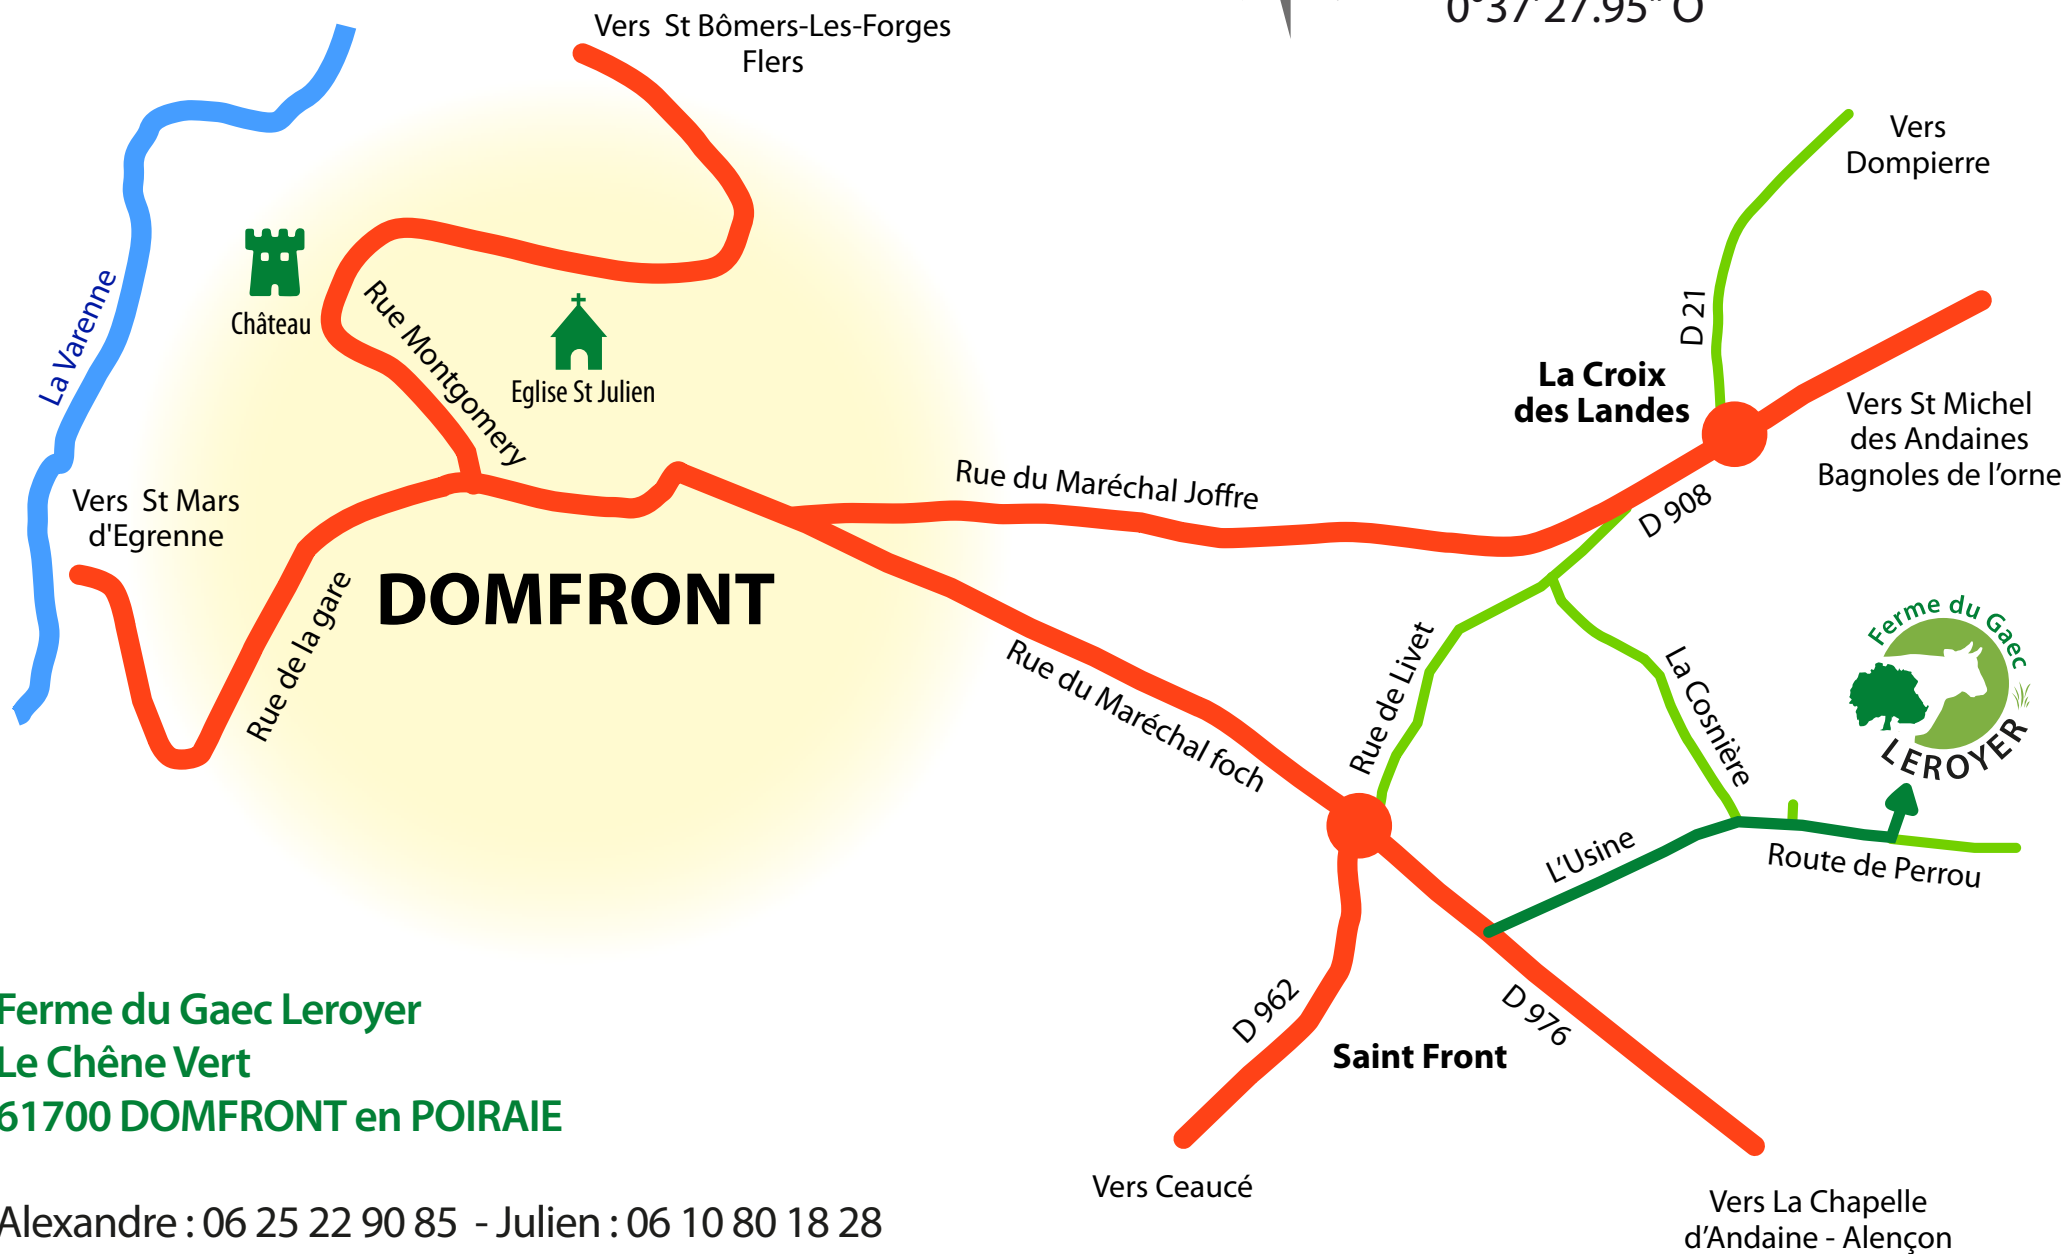

Plan d'accès

Coordonnées GPS

48°35'15.10" N

0°37'27.95" O

Ferme du Gaec Leroyer
Le Chêne Vert
61700 DOMFRONT en POIRAIE

Alexandre : 06 25 22 90 85 - Julien : 06 10 80 18 28